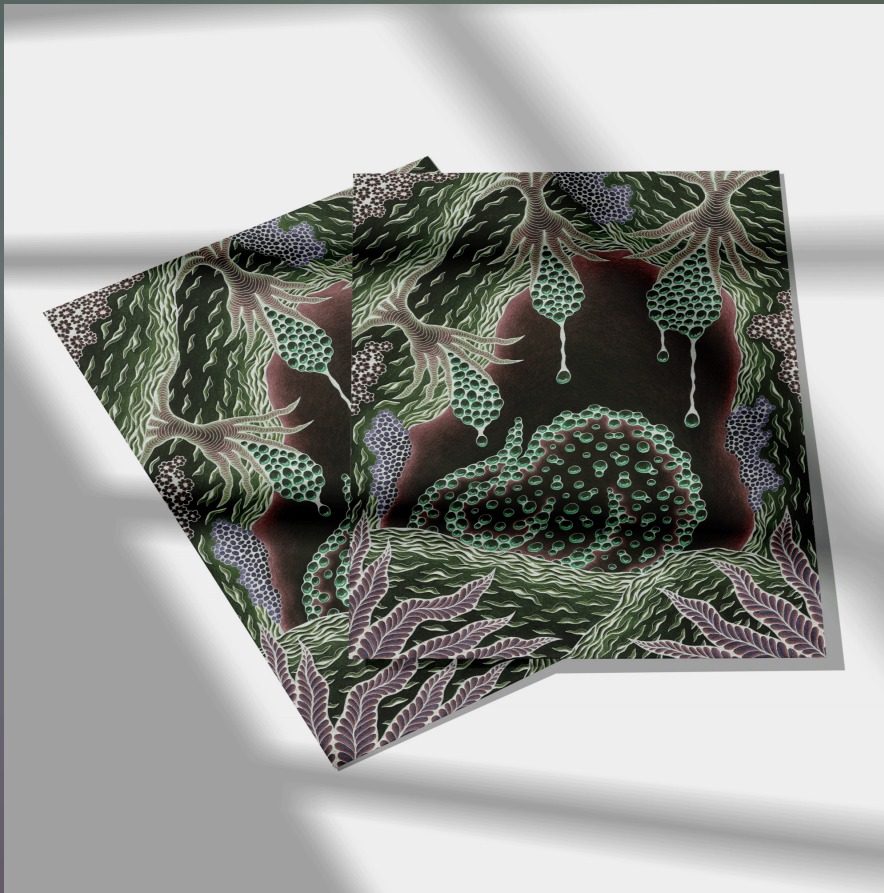

De plek waar hij huist (2024)

Tekening/print

Print op papier
21 x 29,7 cm