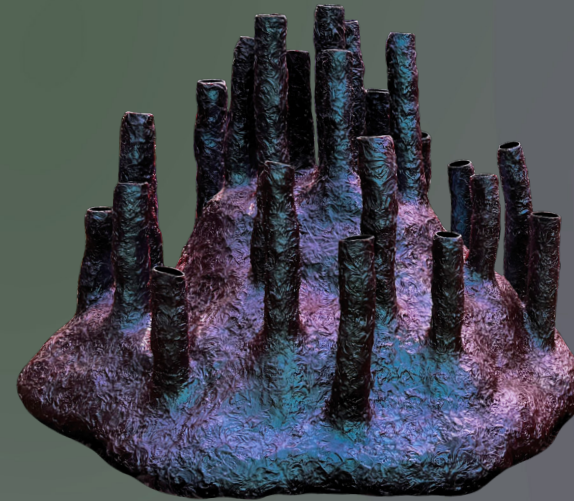

Het geboortebos (2025)

Zintuigelijke installatie tijdens Expositie op het festival 'Reggae Geel'

Banners, hout, touw
200 x 300 cm

Kippengaas, papier-maché
klei, kranten, porschuim,
aquarelverf, siliconen,
Chrome poeder, wierrook
75 x 81 x 65 cm

Tent, textiel, veren, porschuim, vilt, wol, glas,
kussenvulling, spelden, kraaltjes, metaal,
papier-maché klei, mozaïek steentjes, lijm,
voegmiddel, papier, siliconen
320 x 190 x 145 cm

Biotoop 1 t/m 6 (2024-2025)

Serie kleine sculpturen

12 x 12 x 25 cm

15 x 15 x 28 cm

11 x 11 x 15 cm

16 x 16 x 25 cm

12 x 12 x 26 cm

17 x 17 x 28 cm

Glas, hout, porschuim, textiel, vilt, kussenvulling, wol, kralen, spelden, spiegel