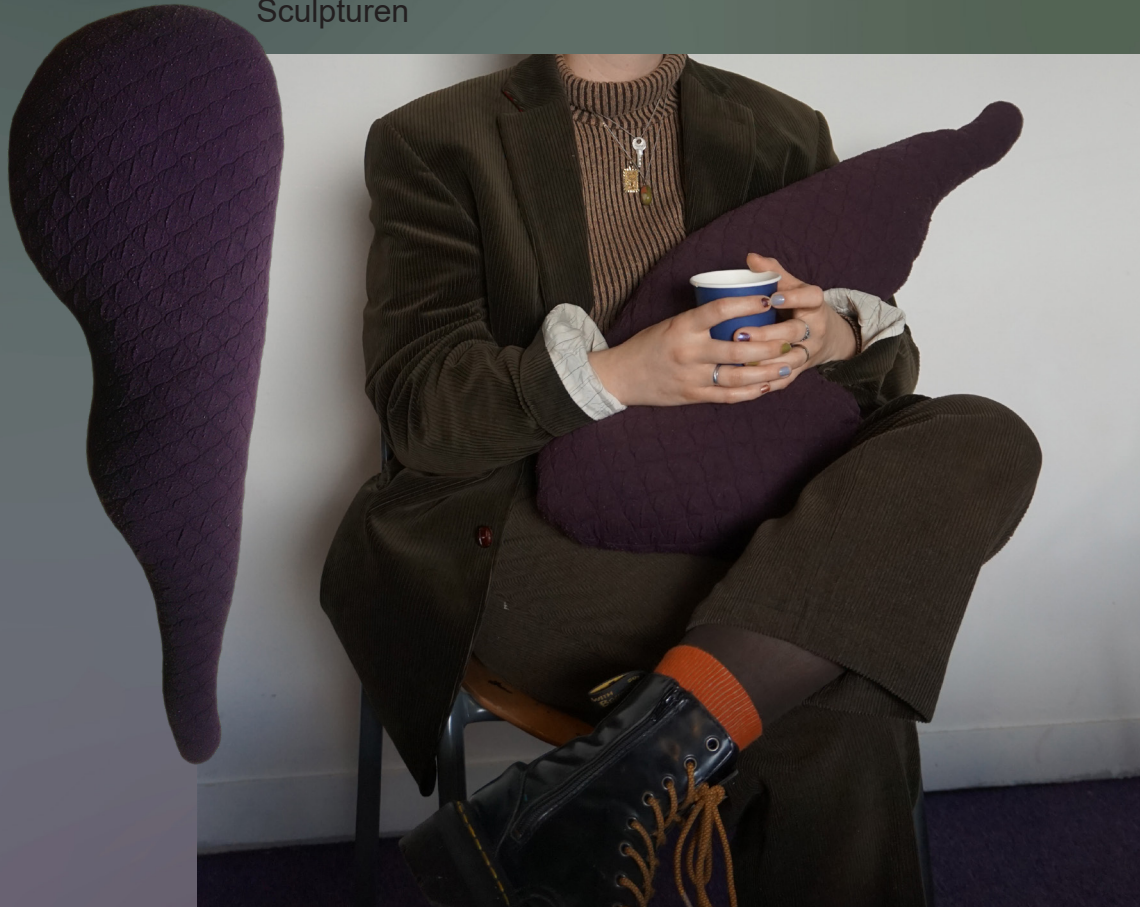

Wolkenwezen 1 & 3 (2021)

Sculpturen

Textiel, kussenvulling

84 x 29 x 15 cm