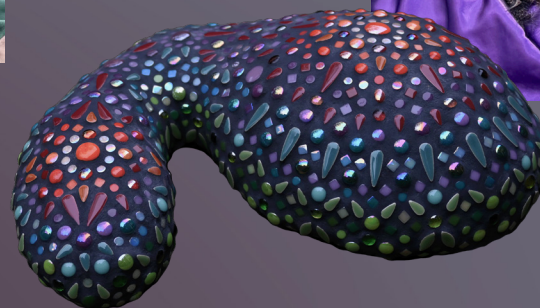

Het geboortebos (2025)

Zintuigelijke installatie tijdens Expositie op het festival 'Reggae Geel'

Banners, hout, touw
200 x 300 cm

Kippengaas, papier-maché
klei, kranten, porschuim,
aquarelverf, siliconen,
Chrome poeder, wierrook
75 x 81 x 65 cm

Tent, textiel, veren, porschuim, vilt, wol, glas,
kussenvulling, spelden, kraaltjes, metaal,
papier-maché klei, mozaïek steentjes, lijm,
voegmiddel, papier, siliconen
320 x 190 x 145 cm

Biotoop 1 t/m 6 (2024-2025)

Serie kleine sculpturen

12 x 12 x 25 cm

15 x 15 x 28 cm

11 x 11 x 15 cm

16 x 16 x 25 cm

12 x 12 x 26 cm

17 x 17 x 28 cm

Glas, hout, porschuim, textiel, vilt, kussenvulling, wol, kralen, spelden, spiegel