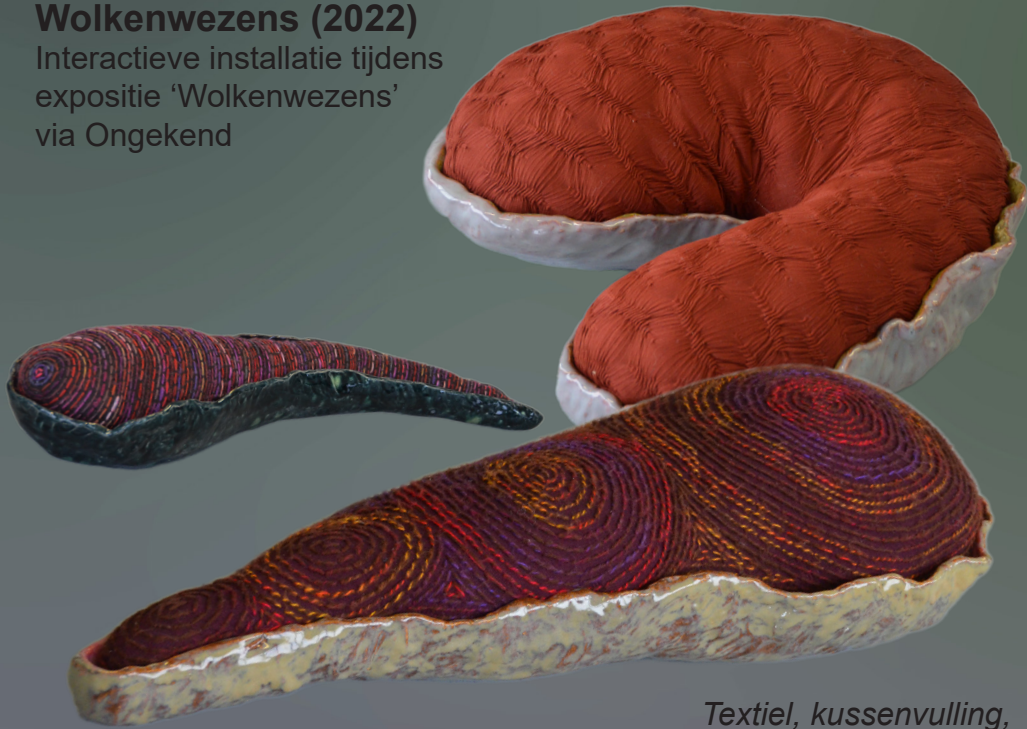

Daar waar ze zullen zijn (2023)

Afstudeerwerk (2) bestaande uit een
kleurboek bij expositie 'Woekeren'
tijdens de NOW SHOW

10 prints op papier in een map
24 x 31 cm

Wolkenwezens (2022)

Interactieve installatie tijdens
expositie 'Wolkenwezens'
via Ongekend

*Textiel, kussenvulling,
wol, keramiek*
41 x 17 x 16 cm, 59 x 48 x 23
cm, 104 x 34 x 21 cm

*Textiel, kussenvulling, wol,
kippengaas, papier-maché,
gipsverband, kaarsvet*
45 x 31 x 23 cm

Wolkenwezen 1 & 3 (2021)